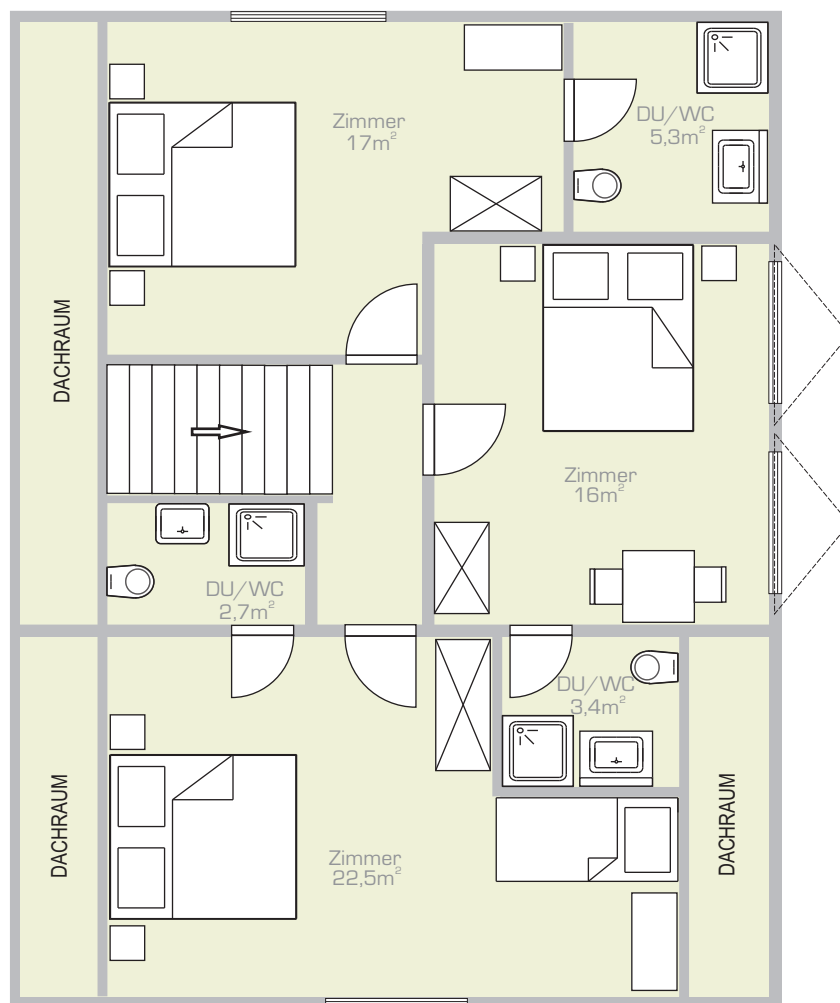

Ferienhaus Steinau

Roland & Petra Ladner, Steinau 240, 6555 Kappl
Kontaktadresse: Höfer Au 539, 6555 Kappl
Tel. 0043 5445 6490 oder 0043 650 9060500

E-Mail: petra@ladner.at
www.ladner.at

STEINAU DACHGESCHOSS