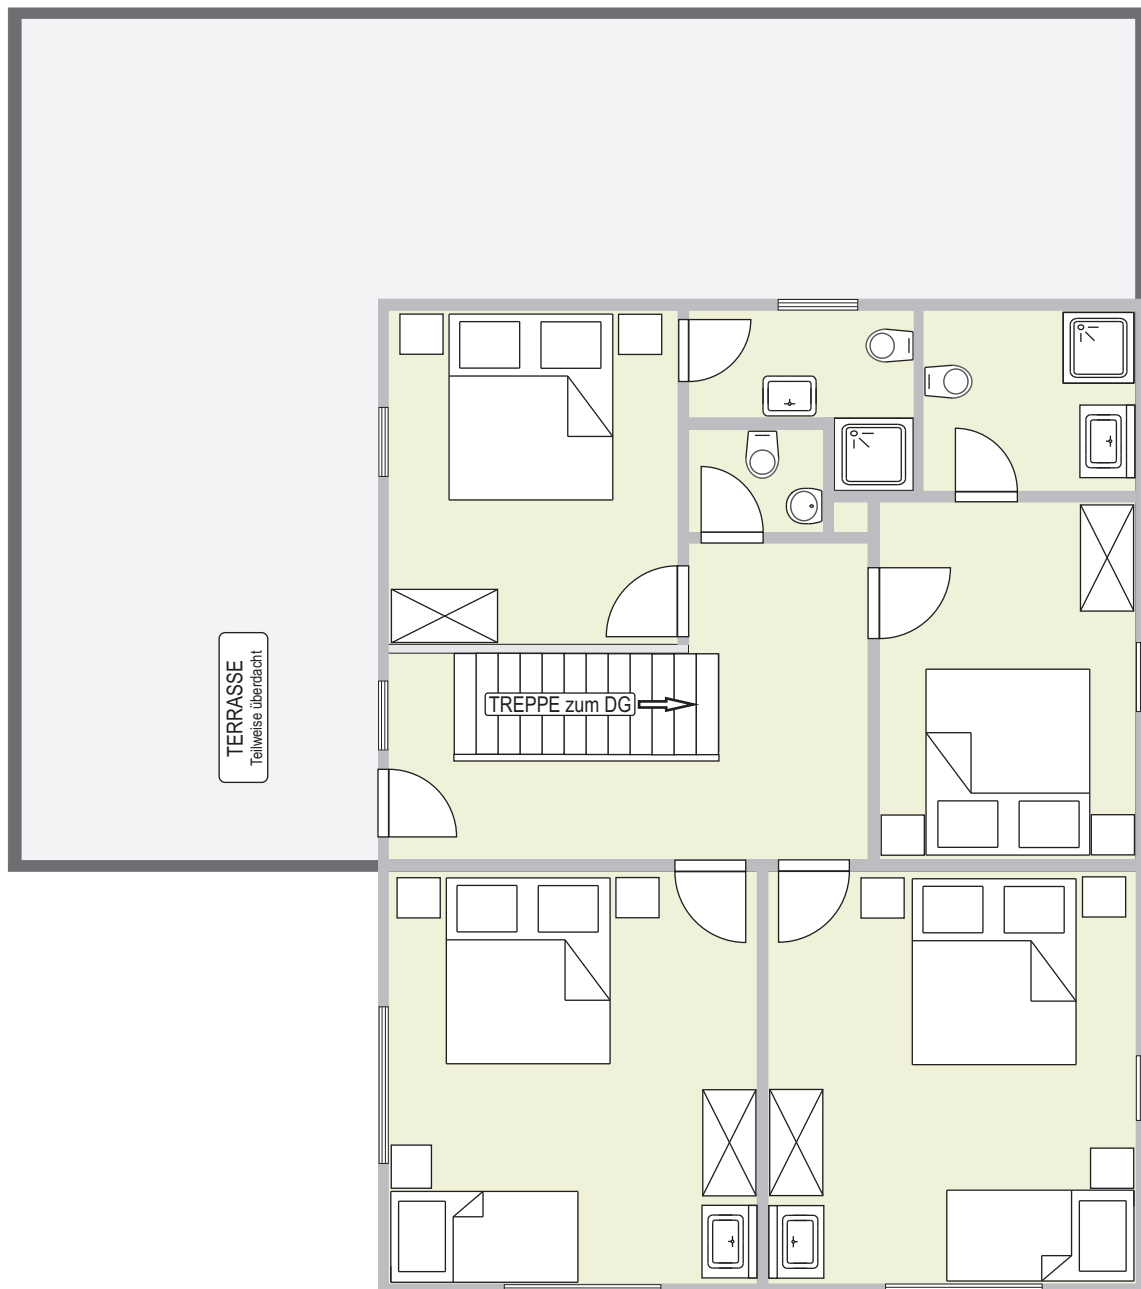

Ferienhaus Steinau

Roland & Petra Ladner, Steinau 240, 6555 Kappl
Kontaktadresse: Höfer Au 539, 6555 Kappl
Tel. 0043 5445 6490 oder 0043 650 9060500

E-Mail: petra@ladner.at
www.ladner.at

STEINAU OBERGESCHOSS