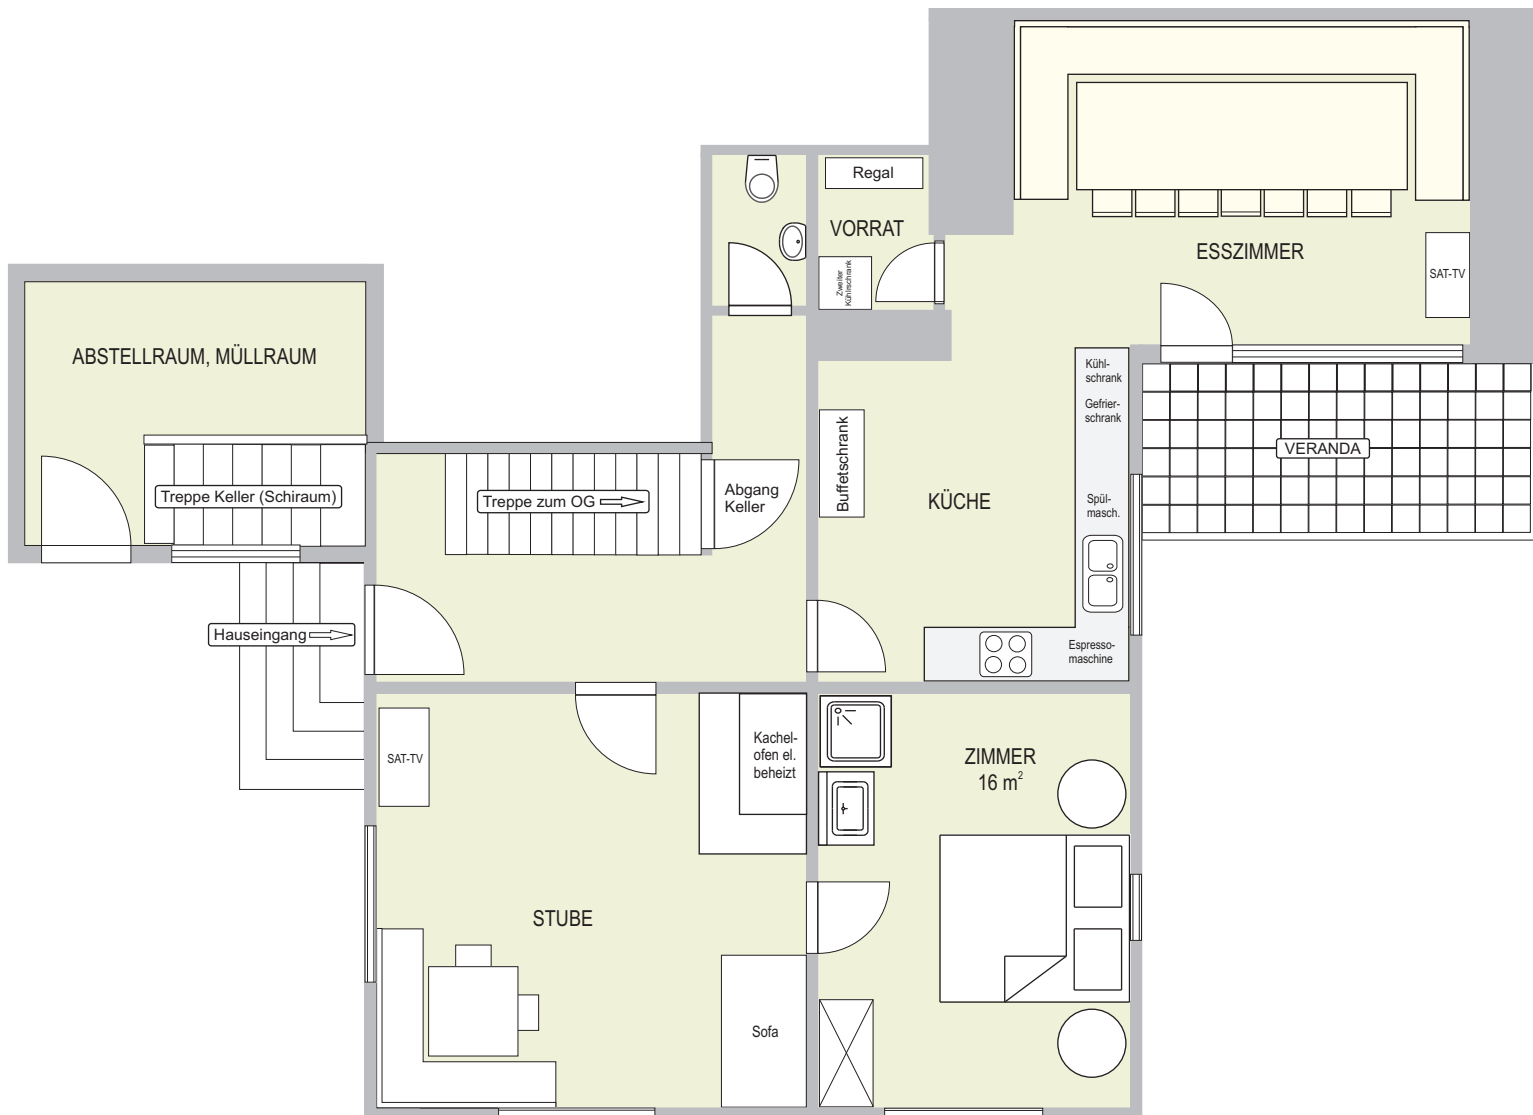

Ferienhaus Steinau

Roland & Petra Ladner, Steinau 240, 6555 Kappl
Kontaktadresse: Höfer Au 539, 6555 Kappl
Tel. 0043 5445 6490 oder 0043 650 9060500

E-Mail: petra@ladner.at
www.ladner.at

STEINAU ERDGESCHOSS